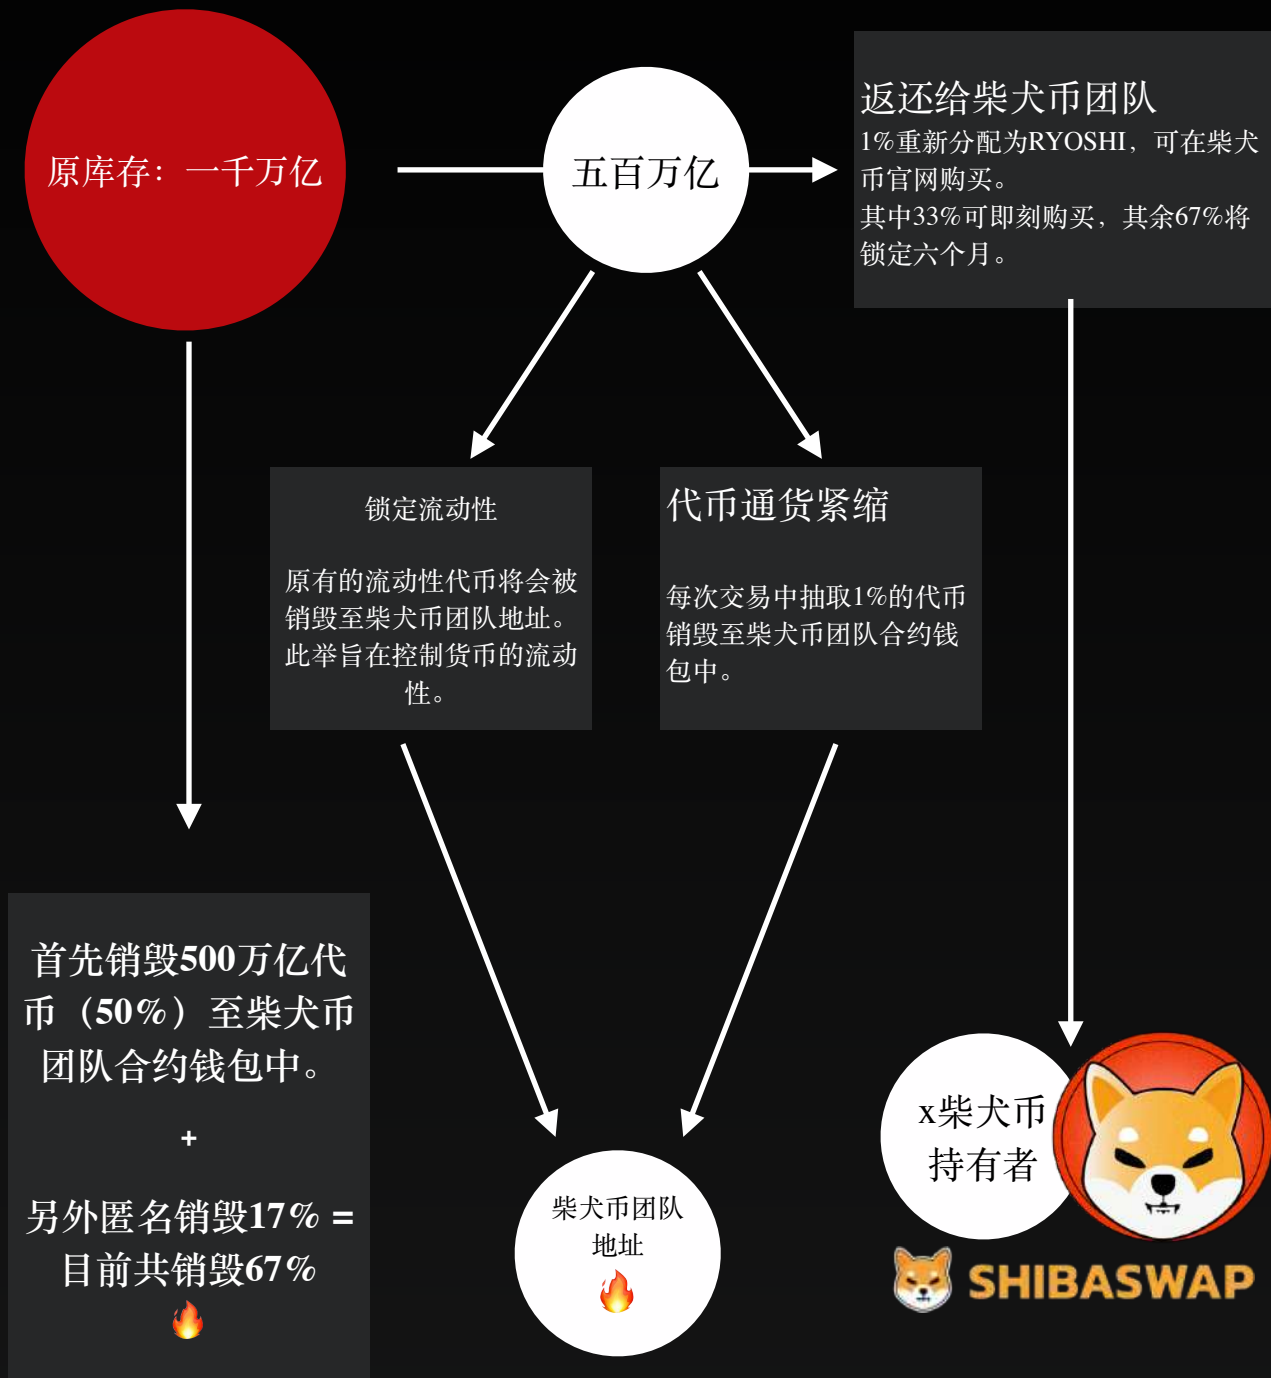

Interface Settings

Toggle Expert Mode ⓘ On Off

Disable Multihops ⓘ On Off

Price 0.0000000000742989 ETH per RYOSHI ↻

Slippage Tolerance 3%

为保证您在生成订单的过程中，尤其是在价格波动幅度较高时，不会遇到任何问题，请将交易滑价设置在1-3%。我们建议您在波幅较高时，将交易滑价至少设置为2.5%。